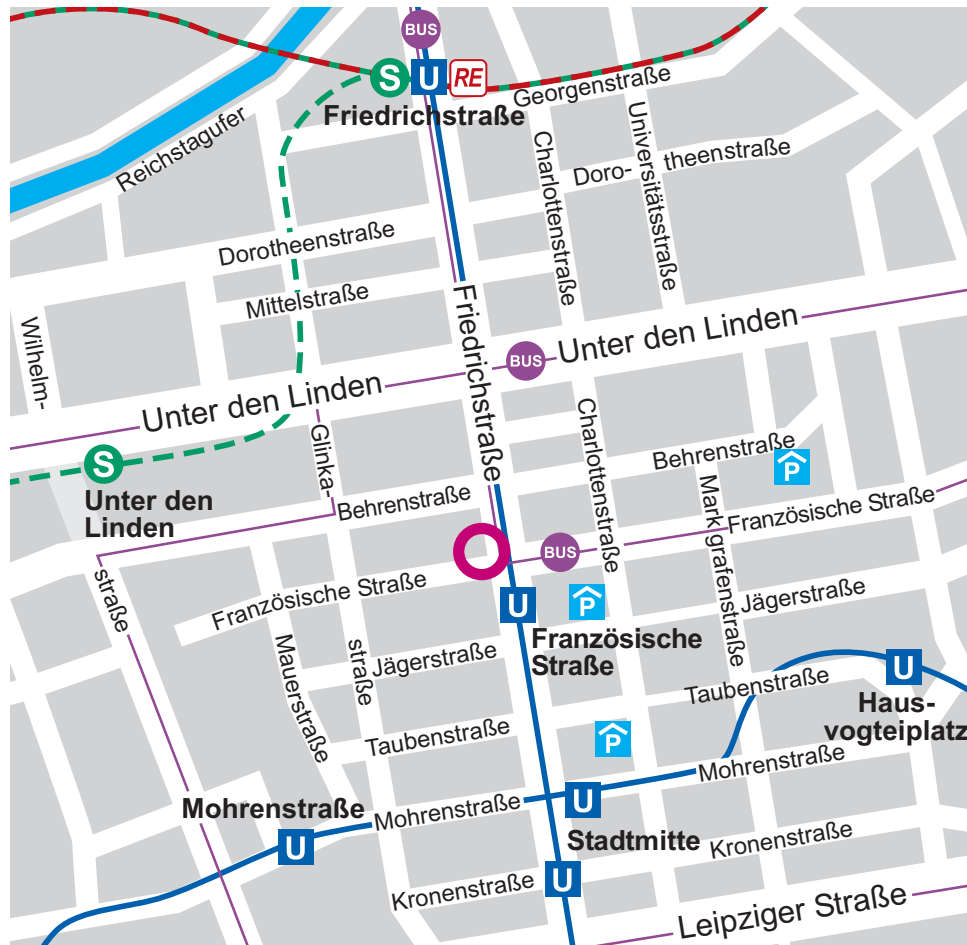

Lageplan

dbb
beamtenbund
und tarifunion

Friedrichstraße 169/170
D-10117 Berlin
Telefon 030. 40 81-40

Anreise

Von den Flughäfen:

Flughafen Tegel 10 km, ca. 20 min, mit der Buslinie TXL
Flughafen Schönefeld 22 km, ca. 40 min, mit der Regionalbahn / S-Bahn

Von den ICE-Bahnhöfen:

Hauptbahnhof 3 km, ca. 10 min, alle S-Bahnen Richtung *Friedrichstraße*
Ostbahnhof 4 km, ca. 10 min, alle S-Bahnen Richtung *Friedrichstraße*

Mit öffentlichen Verkehrsmitteln:

S 1, S 2, S 25, S 5, S 7, S 75, S 9, Regionalbahn
Bahnhof *Friedrichstraße*
U 2 Bahnhof *Stadtmitte*
U 6 Bahnhof *Französische Straße*
TXL Haltestelle *Unter den Linden / Friedrichstraße*
100 Haltestelle *Unter den Linden / Friedrichstraße*
200 Haltestelle *Unter den Linden / Friedrichstraße*
147 Haltestelle *Französische Straße*

Mit dem Auto:

Über den Autobahnring A 10 bis Dreieck Nuthetal, auf die A 115 bis Dreieck Funkturm / Berlin-Zentrum, auf dem Messedamm Richtung Zentrum, dann rechts auf den Kaiserdamm abbiegen. Im weiteren Straßenverlauf geht der Kaiserdamm über in die Bismarckstraße / Straße des 17. Juni. Vor dem Brandenburger Tor rechts abbiegen und gleich wieder links in die Behrenstraße und geradeaus bis zur Friedrichstraße; dort wieder rechts abbiegen. Das dbb forum liegt auf der rechten Seite an der nächsten Ecke Friedrichstraße / Französische Straße. Öffentliche Parkhäuser finden Sie an der Behrenstraße gegenüber der Komischen Oper und in den Friedrichstadtpassagen, Einfahrt über die Jäger- oder die Taubenstraße.